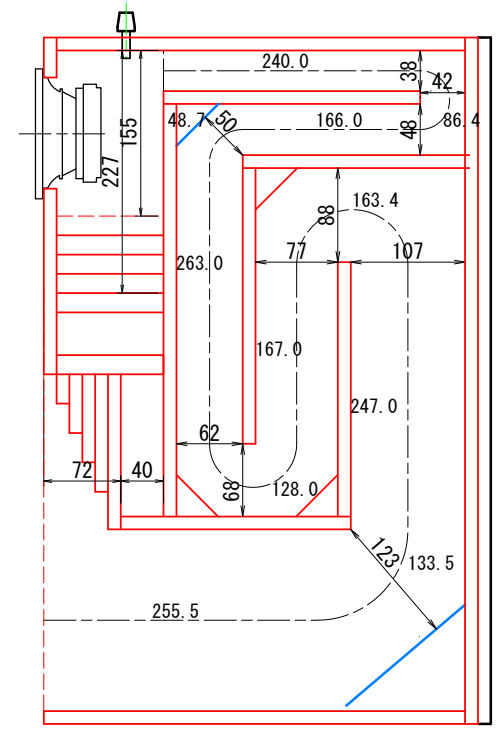

FOSTEX 12cm

板厚12mm コンパネ使用

1898.5

注.1) 材料番号 14~20は空気室調整用、自由に変更下さい。又、木片は分割するとスピーカー穴から出し入れ出来ます

同じものを2枚

3×6寸 又は90cm x 180cm