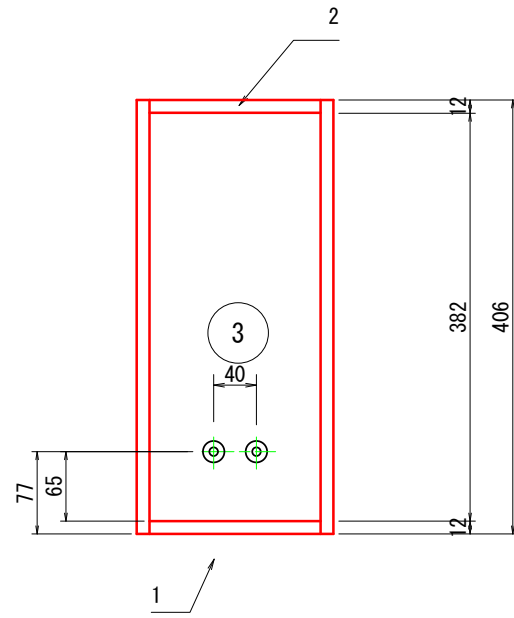

FOSTEX 12cm

板厚12mm コンパネ使用

1898.5

注.1) 材料番号 14~20は空気室調整用、自由に変更下さい。又、木片は分割するとスピーカー穴から出し入れ出来ます

同じものを2枚

3×6寸 又は90cm x 180cm