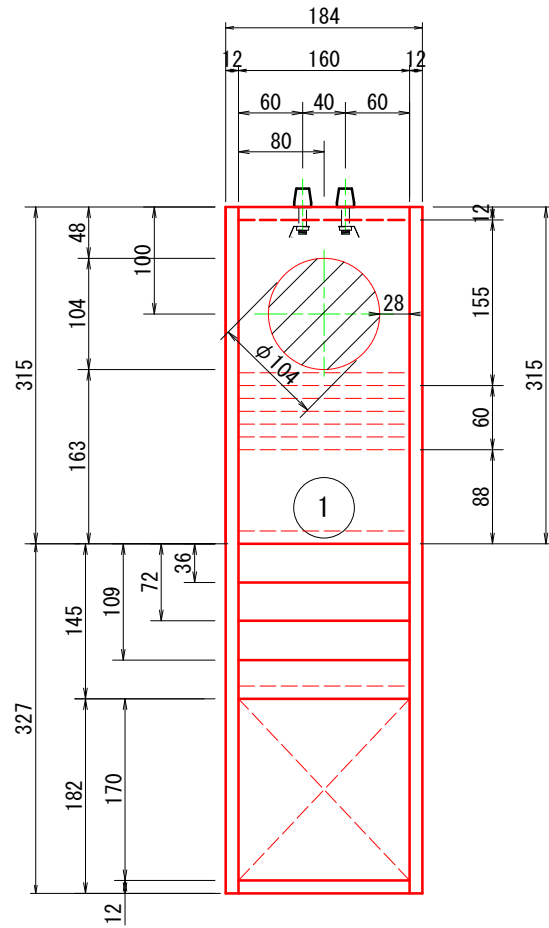

FOSTEX 12cm

板厚12mm コンパネ使用

1898.5

注.1) 材料番号 14~20は空気室調整用、自由に変更下さい。又、木片は分割するとスピーカー穴から出し入れ出来ます

同じものを2枚

3×6寸 又は90cm x 180cm