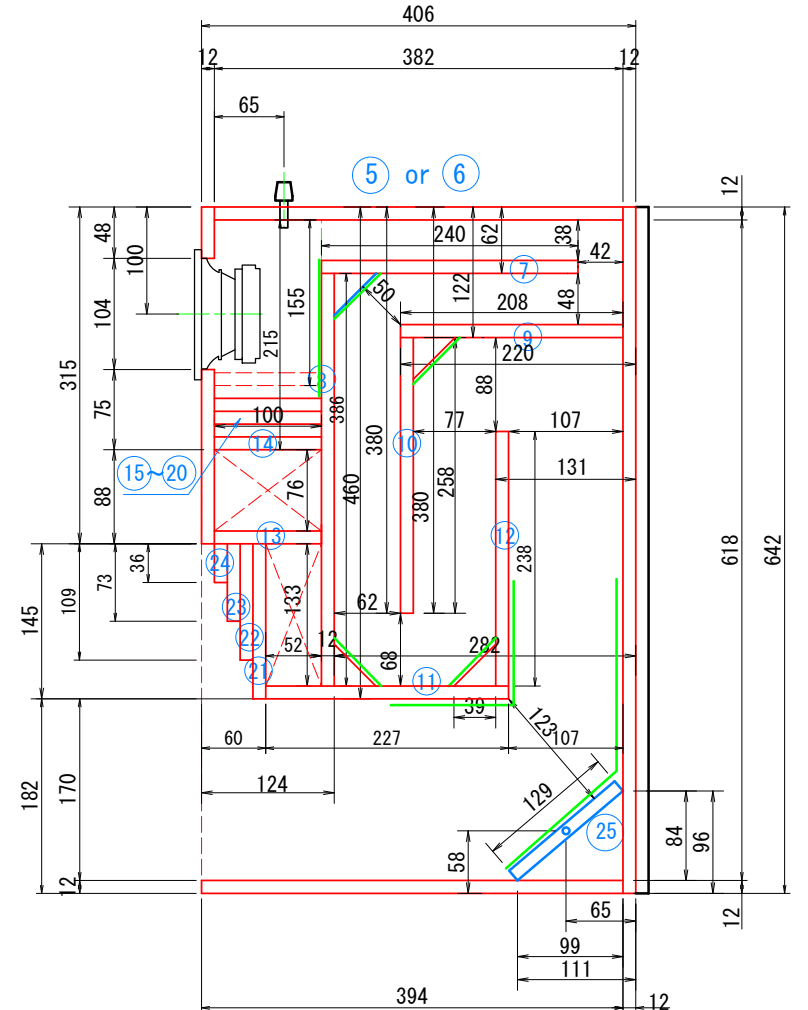

FOSTEX 12cm

板厚12mm コンパネ使用

1898.5

注.1) 材料番号 14~20は空気室調整用、自由に変更下さい。又、木片は分割するとスピーカー穴から出し入れ出来ます

同じものを2枚

3×6寸 又は90cm x 180cm