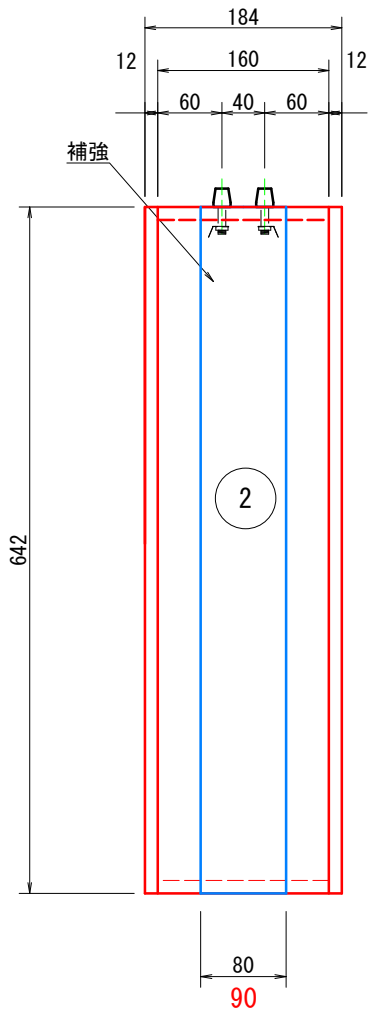

FOSTEX 12cm

板厚12mm コンパネ使用

1898.5

注.1) 材料番号 14~20は空気室調整用、自由に変更下さい。又、木片は分割するとスピーカー穴から出し入れ出来ます

同じものを2枚

3×6寸 又は90cm x 180cm