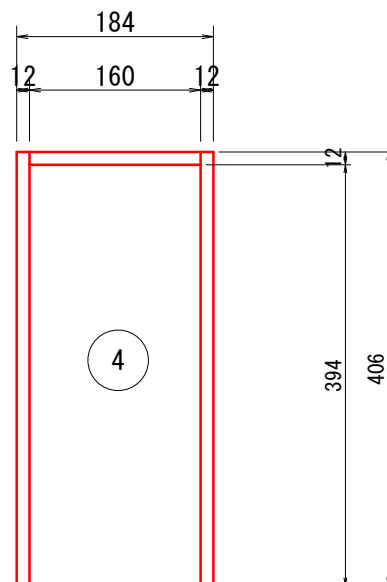

FOSTEX 12cm

板厚12mm コンパネ使用

1898.5

注.1) 材料番号 14~20は空気室調整用、自由に変更下さい。又、木片は分割するとスピーカー穴から出し入れ出来ます

同じものを2枚

3×6寸 又は90cm x 180cm