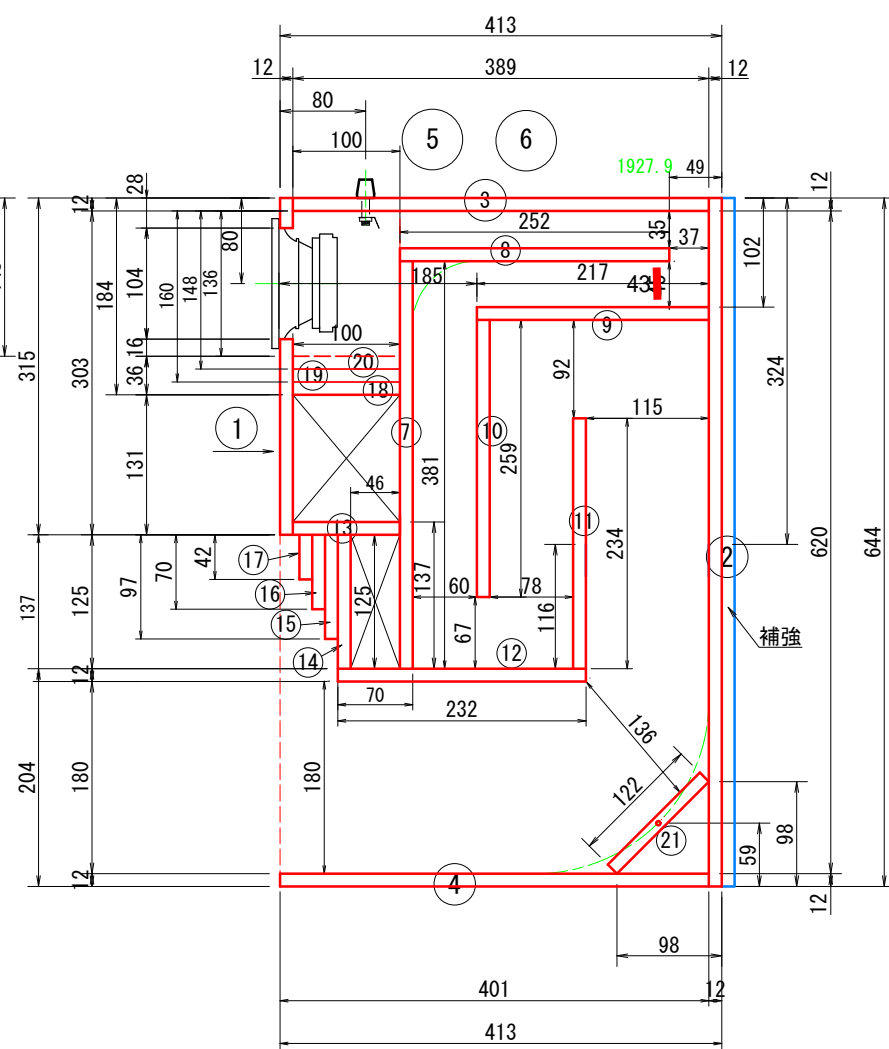

A-2用紙 S=1/5

FOSTEX 12cm バックロード5号

杉材合板 (t=12mm) 後に10cm用に改良

注.1) 材料番号 18~20は空気室調整用、自由に変更下さい。又、木片は分割とするとスピーカー穴から出し入れ出来ます

同じものを2枚