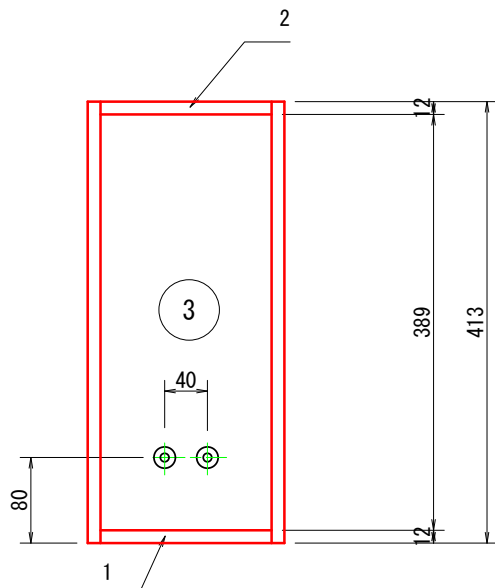

A-2用紙 S=1/5

FOSTEX 12cm バックロード5号

杉材合板 (t=12mm) 後に10cm用に改良

注.1) 材料番号 18~20は空気室調整用、自由に変更下さい。又、木片は分割とするとスピーカー穴から出し入れ出来ます

同じものを2枚