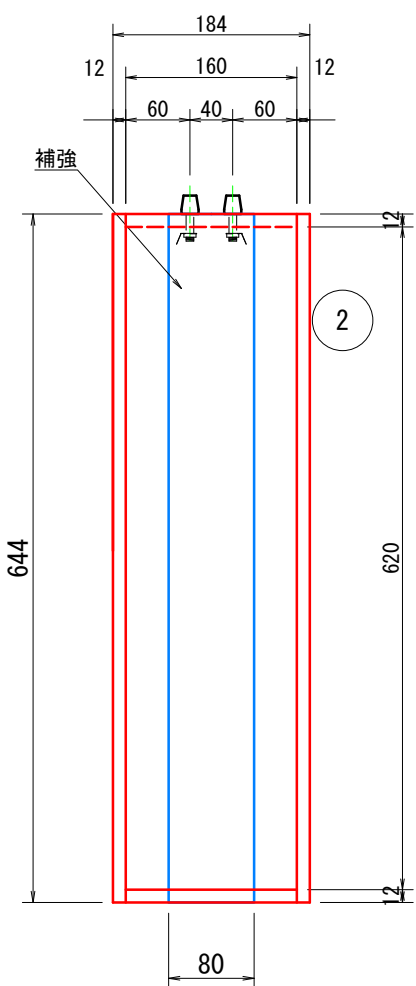

A-2用紙 S=1/5

FOSTEX 12cm バックロード5号

杉材合板 (t=12mm) 後に10cm用に改良

注.1) 材料番号 18~20は空気室調整用、自由に変更下さい。又、木片は分割とするとスピーカー穴から出し入れ出来ます

同じものを2枚