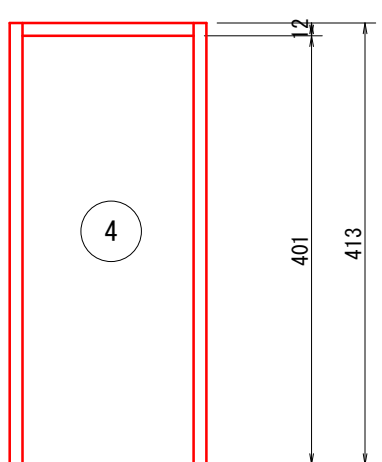

A-2用紙 S=1/5

FOSTEX 12cm バックロード5号

杉材合板 (t=12mm) 後に10cm用に改良

注.1) 材料番号 18~20は空気室調整用、自由に変更下さい。又、木片は分割とするとスピーカー穴から出し入れ出来ます

同じものを2枚