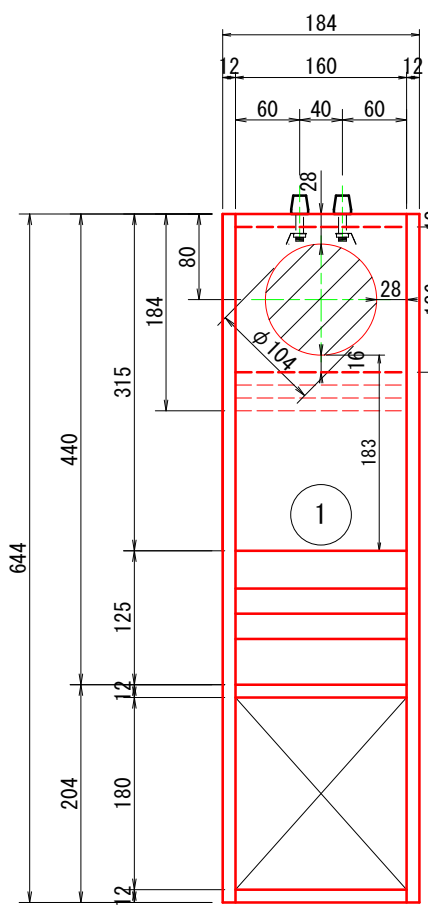

A-2用紙 S=1/5

FOSTEX 12cm バックロード5号

杉材合板 (t=12mm) 後に10cm用に改良

注.1) 材料番号 18~20は空気室調整用、自由に変更下さい。又、木片は分割とするとスピーカー穴から出し入れ出来ます

同じものを2枚