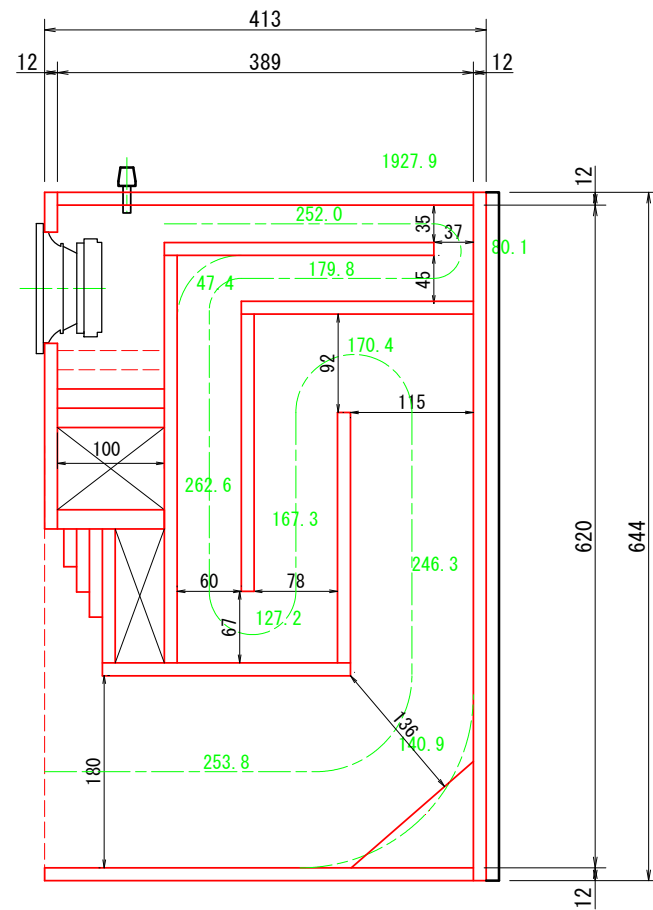

A-2用紙 S=1/5

FOSTEX 12cm バックロード5号

杉材合板 (t=12mm) 後に10cm用に改良

注.1) 材料番号 18~20は空気室調整用、自由に変更下さい。又、木片は分割とするとスピーカー穴から出し入れ出来ます

同じものを2枚